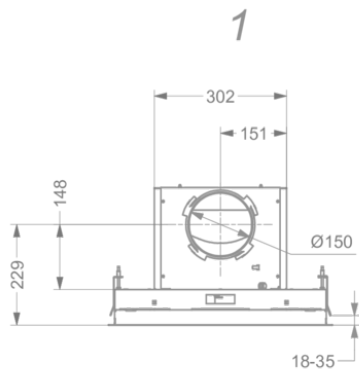

Afmetingen

▪ Product afmetingen (BxDxH) (mm)	1168 x 508 x 319
▪ Hoogte incl. montage klemmen (zonder motorbox) (mm)	133
▪ Breedte flensrand (mm)	15
▪ Uitsparingsmaat (BxD)(mm)	1145 x 485
▪ Advies afstand tussen werkblad en onderzijde dampkap met een inductie kookplaat (Hmin-Hmax)(mm)	600 - 1600
▪ Advies afstand tussen werkblad en onderzijde dampkap met een gas kookplaat (Hmin-Hmax)(mm)	650 - 1600
▪ Advies afstand tussen werkblad en onderzijde dampkap met elektrische of keramische kookplaat (Hmin-Hmax)(mm)	600 - 1600
▪ Diameter uitblaasopening (mm)	150
▪ Positie uitlaat	Boven, Rechts, Links, Voor, Achter

Technische eigenschappen

▪ Maximaal vermogen (W)	105
▪ Netspanning (V)	220-240
▪ Frequentie (Hz)	50-60
▪ Elektriciteitsverbruik in stand-by-mode (Ps) (W)	0.29
▪ Netto gewicht (kg)	24
▪ Lengte van de aansluitkabel (m)	1,2