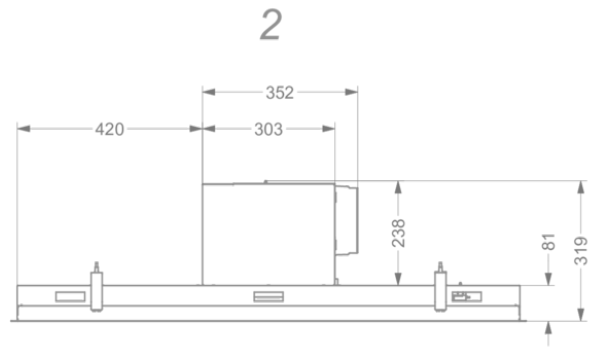

Afmetingen

▪ Product afmetingen (BxDxH) (mm)	1168 x 508 x 319
▪ Hoogte incl. montage klemmen (zonder motorbox) (mm)	133
▪ Breedte flensrand (mm)	15
▪ Uitsparingsmaat (BxD)(mm)	1145 x 485
▪ Advies afstand tussen werkblad en onderzijde dampkap met een inductie kookplaat (Hmin-Hmax)(mm)	600 - 1600
▪ Advies afstand tussen werkblad en onderzijde dampkap met een gas kookplaat (Hmin-Hmax)(mm)	650 - 1600
▪ Advies afstand tussen werkblad en onderzijde dampkap met elektrische of keramische kookplaat (Hmin-Hmax)(mm)	600 - 1600
▪ Diameter uitblaasopening (mm)	150
▪ Positie uitlaat	Boven, Rechts, Links, Voor, Achter

Technische eigenschappen

▪ Maximaal vermogen (W)	105
▪ Netspanning (V)	220-240
▪ Frequentie (Hz)	50-60
▪ Elektriciteitsverbruik in stand-by-mode (Ps) (W)	0.29
▪ Netto gewicht (kg)	24
▪ Lengte van de aansluitkabel (m)	1,2